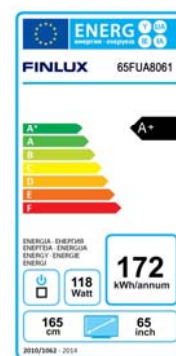

Sluchátka	Ovládání hlasitosti a vyvážení zvuk.kanáľů
Hbb Tv, Smart	Interní WIFI, Hbb TV, DLNA 1.5, MIRACAST, DLNA, SMART CENTER, FollowMe TV, Media Share INTEL WI-DI, SMART remote Otevřený prohlížeč, sociální sítě, Facebook, Twiter, YouTube 4K, NETFLIX 4K atd. Multiscreen technologie, Smart ovládání přes Tablet, Mobil (iOS a Android) USB Personal Video Recorder (USB PVR) nahrává na externí USB nosiče : Okamžitý start nahrávání Timer - nastavení nahrávky pro dobu nepřítomnosti z EPG nebo ručně. Hudba formát MP3 MPEG1/2, Layer 1/2/3(MP3), Sample Rate : 8K~48kHz, Bit Rate : 32K~640Kbps MP3 (.mp3), AVI (.avi), ASF (.asf), Matroska (.mkv, .mka), 3GPP (.3gpp, .3gp), MP4 (.mp4, .mov, m4a), MPEG (.DAT, .VOB, .MPG, .MPEG), FLV (.flv), WAV (.wav), SWF (.swf)
USB PVR + Media přehrávač	Video formáty HEVC H.265 4K2K@60fps, 4K2K@30fps, H.264 3840x2160@30fps, 1080P@60fps .AVI/ .MPG/ .MPEG/ .DAT/ .VOB/ .MKV/ .MP4/ .MOV/ .FLV/ .3GP/ .ASF Video MC ISO, MPEG4 / Audio PCM, MP3, WMA Podporuje pro SP a ASP Video MJPEG4 / Audio PCM 30fps@VGA SRT titulky s češtinou
Konfigurace jazyka	Foto formáty .jpg, .png, .bmp Baseline JPEG, WxH=14592x12288, 179Mpix., form. 444/440/422/420/Grayscale Progressive JPEG, 4Mpix., form. 444/440/422/420/Grayscale Foto formáty .gif, .bmp, WxH=14592x12288, 179Mpix. Možnost nastavení 2 prioritních jazykových verzí zvukového doprovodu Jazyk OSD v češtině + 10 dalších jazykových mutací Jazyk zvukového doprovodu : česky + dalších 20 jazyk.mutací Jazyk pro titulky : česky + dalších 20 jazyk.mutací
EPG (Elektronický přehled pořadů DVB-T)	Zobrazení aktuálního a následujícího pořadu, náhled na následujících 7 dní. Přímé nastavení časovače z EPG, rozšířený popis pořadu, zobrazení údajů v češtině.
Teletext	TOP text1000 stran / DVB MHEG-5, skryté titulky, přístup k podstránkám
Rodičovský zámek	Numerický kód
Nastavení času	Automaticky / Ručně / S využitím GMT
Časovač programu	Přímé zadání z EPG, Ruční nastavení, datum, čas začátku a konce, režim opakování
Časovač vypnutí	Automaticky po ukončení vysílání / ručně 10min až 2hodiny / při nečinnosti po 3 hod.
Hotelový režim	USB klonování, Blokace-vypnutí OSD menu, Welcome page, Budík, Nastavení hlasitosti Nastavení startovacího programu, Blokace-vypnutí vstupů a tunerů a ovl.tlačítek, atd.
Konektory	2x HDMI (1x HDMI ARC), 2x USB, LAN-ETHERNET(IEEE 802.3)RJ45, SCART 3AV vstup (JACK + přechodka v balení), Výstup na sluchátka Digitální audio výstup S/PDIF optický, PC vstup (VGA) CI + kompatibilní pro Skylink ready moduly, pro CI+ DVB/C moduly Anténní vstup IEC (75ohm), Anténní vstup SAT F7
Napájení / Spotřeba / Energ. třída	A+, 230V AC 50Hz , Příkon ve StandBy : < 0.5W, Provozní příkon : 118 W
Rozměry (Š x V x H) v mm	S nožičkami 1460 x 910 x 350, Bez nožiček 1460 x 840 x 33/65, Rozteč nožiček 1380
Hmotnost (kg)	37 / 36,6 bez nožiček
Rozteče upínacích bodů pro montáž držáku na stěnu : VESA 400x400mm, M6	

FINLUX